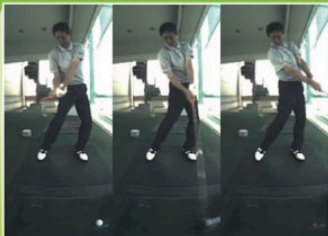

REC CHECK GOLF は進化した  
Version 4

- 最高のスイング動画をお客様へ -

**1秒間に120コマ撮影** 可能な高速度カメラを採用し

現行の既製品(自社製品)スイングチェック機の

**4倍以上の性能**を実現しました。

同時に2方向スイングを撮影・計測できる機器では

**世界最高水準**の性能です。

初心者向けの  
使い方ガイドを搭載!  
初めての方も安心です

【Version2.1】1秒間30コマ

【Version4】1秒間120コマ

前回のバージョンとの比較でわかる圧倒的な差!  
4倍の細かさであなたのスイングを録画・再生!

工藤遙加プロ

いつでも見やすい明るさに

プレイする時の気象条件や時間帯によって  
最適にカメラの明るさが調整できるよう

**お客様ご自身で調整できる機能**※

を導入しました。 ※明るさ調整モード